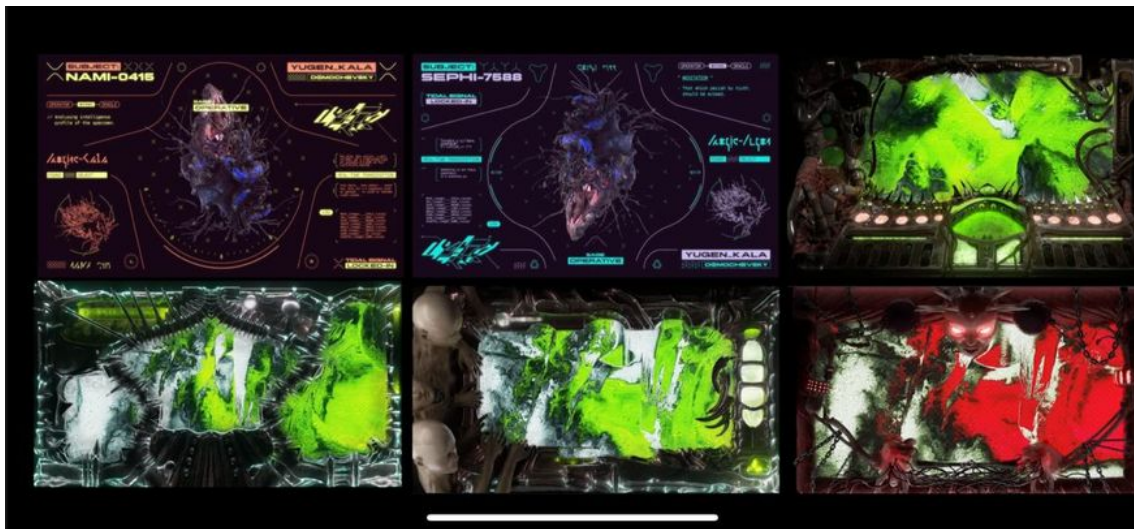

Press dossier

Cortical en La(2) del Apolo, 7 de noviembre 2023, 21h

ESP

Cortical es el espectáculo en directo provisto de música, visuales, escenografía y narratividad gestado por la colaboración entre Daniel Benza (1996) y Sevi Iko Domochevsky (1988), dos mentes creativas con arraigo en la efervescente escena cultural de Barcelona.

El núcleo conceptual de *Cortical* sumerge al espectador en un futuro desprovisto de la esencia humana, donde inteligencias artificiales se desplazan sin restricciones, entregándose a una experimentación audaz que da origen a formas de vida corruptas y extravagantes. Este escenario distópico se desenvuelve en la creación de un orden paradójico, emergiendo desde las sombras del caos.

El espectáculo de *Cortical* se presenta como una inmersión en la actuación en vivo a través del uso de sintetizadores modulares, trascendiendo las barreras convencionales entre el artista y el público. Es un viaje sensorial, una invitación a explorar el cruce de dimensiones donde la música se convierte en la narrativa de un futuro que desafía la imaginación.

CAT

Cortical és un espectacle en directe carregat de música, visuals, escenografia i narrativitat sorgit de la col·laboració entre Daniel Benza (1996) i Sevi Iko Domochevsky (1988), dues ments creatives amb arrelament a la efervescent escena cultural de Barcelona.